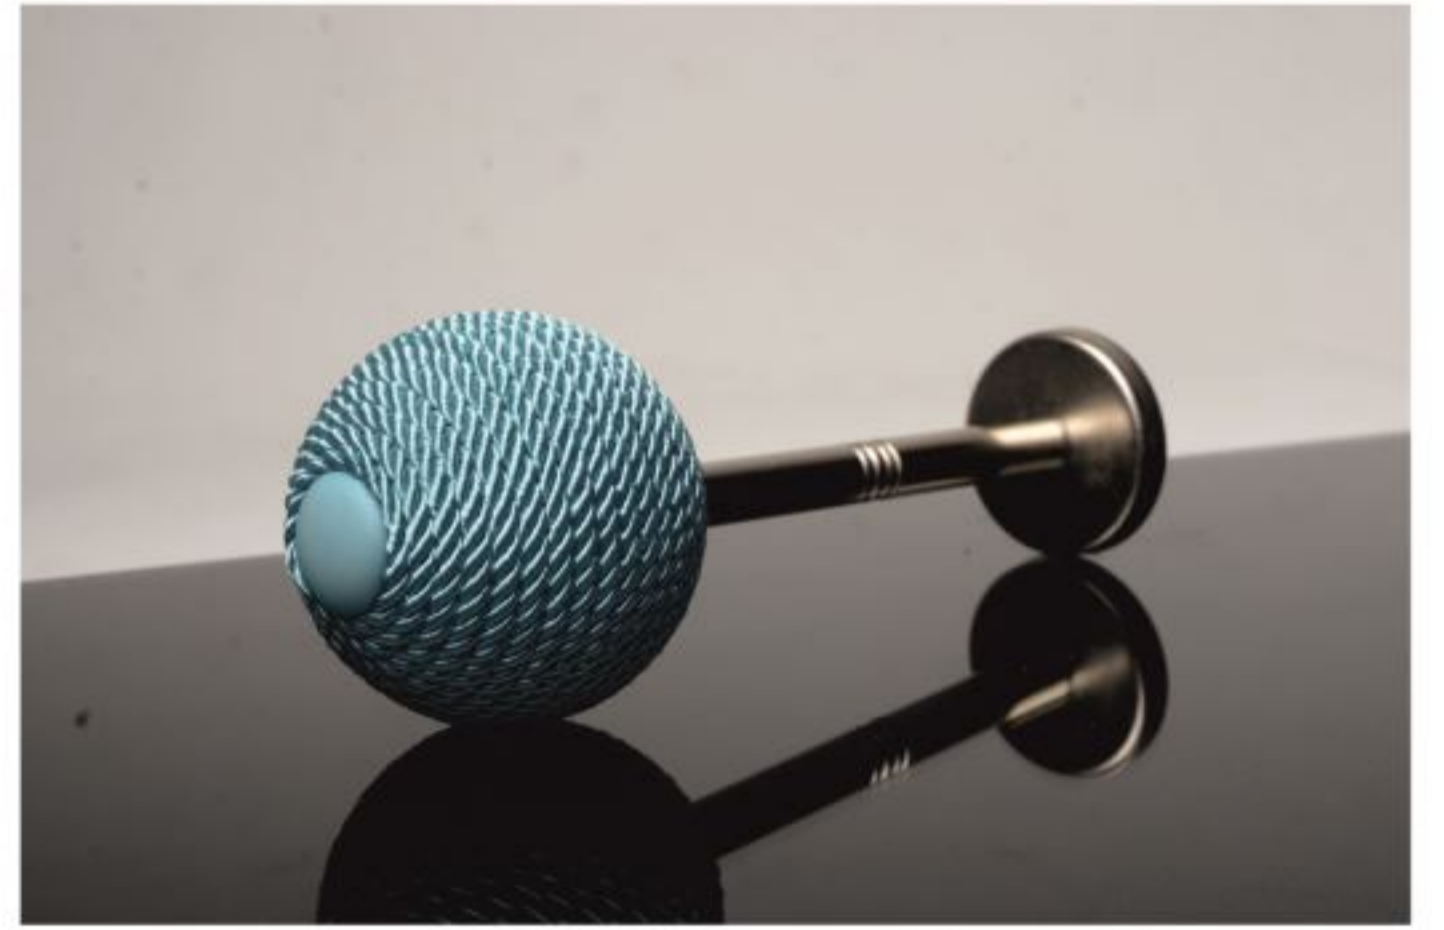

Koyu Turkuaz