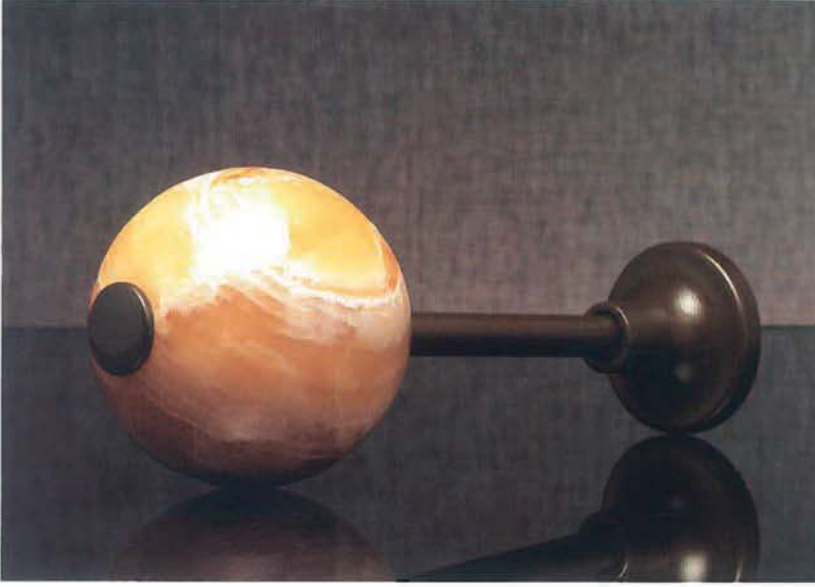

113703 black
head 7 cm

113704 beige
head 7 cm

113702 red
head 7 cm

113705 white
head 7 cm

POLES

Bu ürünler doğal onyx ve mermerden üretilmektedir. Renk ve dokularında farklılık olabilir.
This products are produced with natural onyx and marble. Color and texture difference could happen.