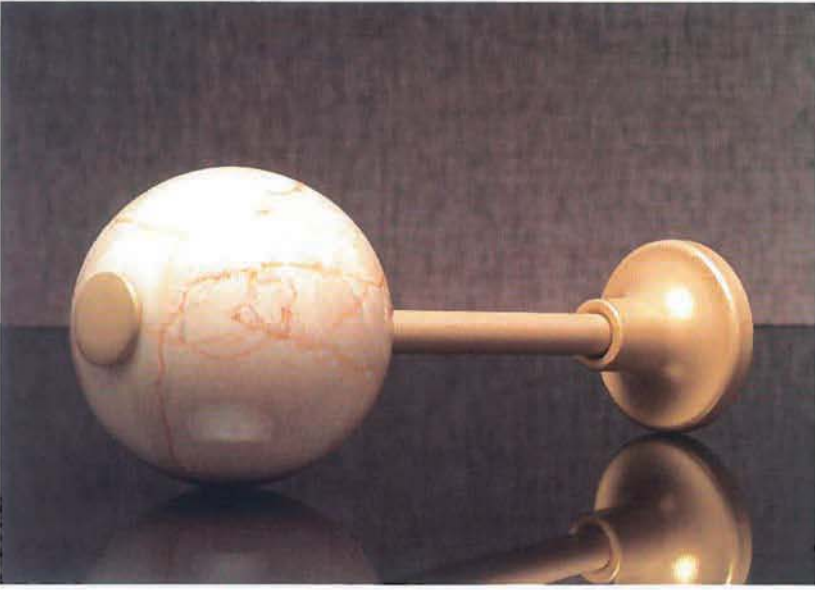

383704 beige
head 7 cm + length 10 cm
weight 550 gr