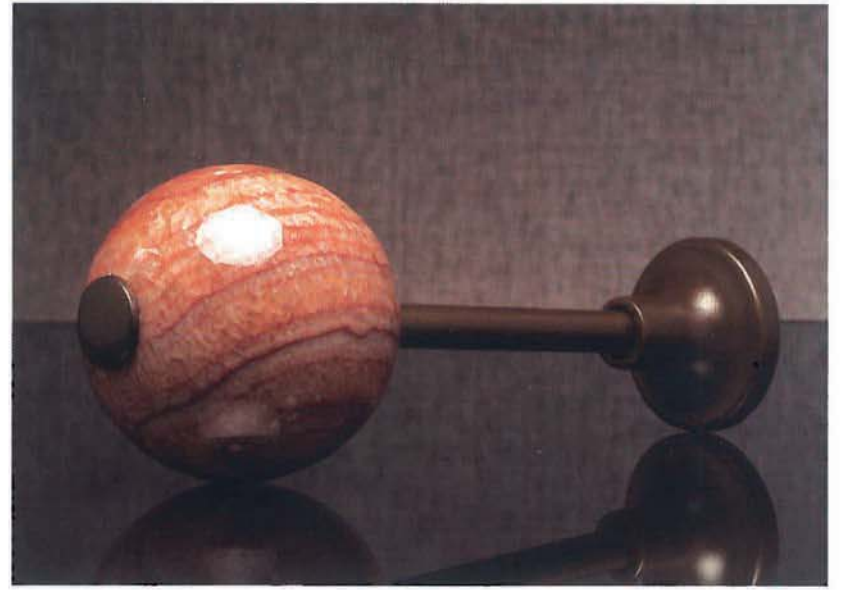

383702 red
head 7 cm + length 10 cm
weight 550 gr